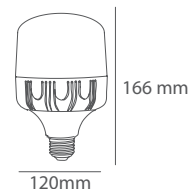

Temperatura de Color

Equivalencia

LED   AHORRADORA
40W = 55w

Residencial   Comercial   Oficinas