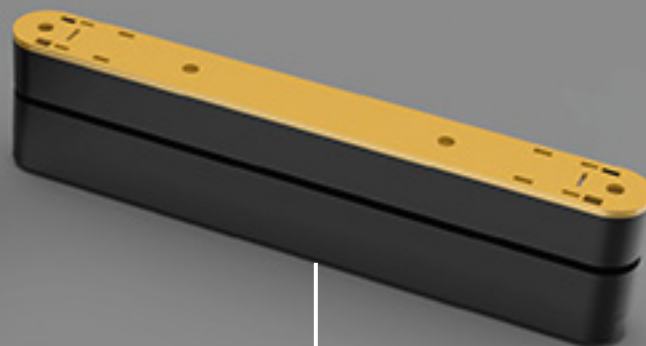

IP 20

330mm
x 27.5mm

Aluminio

Dimerizable

640 lm

ACCESORIO DE MOVIMIENTO PARA BARRA MAGNÉTICA DE 12W

Permite cambiar la dirección
de la barra magnética

Adaptable para los
dos tipos de riel