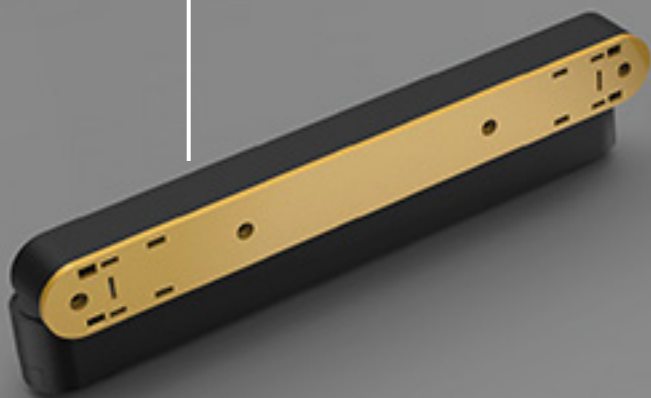

IP 20

330mm
x 27.5mm

Aluminio

Dimerizable

640 lm

ACCESORIO DE MOVIMIENTO PARA BARRA MAGNÉTICA DE 12W

Permite cambiar la dirección
de la barra magnética

Adaptable para los
dos tipos de riel