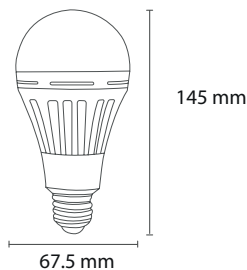

ESPECIFICACIONES

Bombilla de Emergencia 7w

Voltaje: AC100-240V 50/60Hz
Corriente: 34-78 mA
Lm Ini: ≈+4%
Consumo: 7 watts
Ángulo: 180°
Horas de vida: 15,000hrs
Color: 6,500k
Factor de Potencia: 0.5
Grado de protección: IP 20
Base: E27
CRI: ≥80
Temperatura de trabajo: -20°C a 40°C

Batería de litio ternaria incorporada de gran capacidad de 1800 mAh (no desmontable)

No dimerizable

650lm

EQUIVALENCIA

Ahorro hasta un 88%

Temperatura de Color

Residencial Comercial Oficinas

LED

Incluye
tapa de gancho